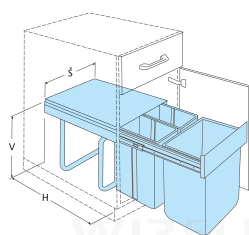

Š (mm)	H (mm)	V (mm)
330	480	400

Výsuvný odpadkový 2koš, 2×20 l, šedý plast

1007111602

Rozměr výrobku: 330×480×400 mm

Vnější šířka skříňky: 400 mm

Varianta bez dveřního kování pro dvířka na korpusu.

Objem: 2×20 l

Složení kompletu: 2× nádoba, plastový kryt, kovová vysouvací konstrukce

WIRELI

Výsuvný odpadkový 3koš, 2×10 l + 1×20 l, šedý plast

1007121602

Rozměr výrobku: 330×480×400 mm

Vnější šířka skříňky: 400 mm

Varianta bez dveřního kování pro dvířka na korpusu.

Objem: 2×10 l + 1×20 l

Složení kompletu: 3× nádoba, plastový kryt, kovová vysouvací konstrukce

Š (mm)	H (mm)	V (mm)
330	480	400

WIRELI

Výsuvný odpadkový 2koš s úchyty dvířek, 2×15 l, šedý plast

1007108602

Rozměr výrobku: 330×480×330 mm

Vnější šířka skříňky: 400 mm

Varianta s úchyty dvířek na koši.

Objem: 2×15 l

Složení kompletu: 2× nádoba, plastový kryt, kovová vysouvací konstrukce

Tento druh odpadkového koše je určen pro umístění pod dřez.