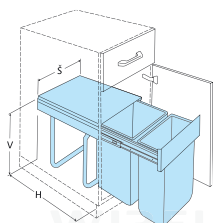

Š (mm)	H (mm)	V (mm)
330	480	330

Výsuvný odpadkový 2koš, 2×15 l, šedý plast

1007107602

Rozměr výrobku: 330×480×330 mm

Vnější šířka skříňky: 400 mm

Varianta bez dveřního kování pro dvířka na korpusu.

Objem: 2×15 l

Složení kompletu: 2× nádoba, plastový kryt, kovová vysouvací konstrukce

Tento druh odpadkového koše je určen pro umístění pod dřez.

Š (mm)	H (mm)	V (mm)
260	480	400

Výsuvný odpad. 2koš, 1×20 l + 1×10 l, šedý plast

1007109602

Rozměr výrobku: 260×480×400 mm

Vnější šířka skříňky: 300 mm

Varianta bez dveřního kování pro dvířka na korpusu.

Objem: 1×20 l + 1×10 l

Složení kompletu: 2× nádoba, plastový kryt, kovová vysouvací konstrukce

Rozměr výrobku: 330×480×400 mm

Vnější šířka skříňky: 400 mm

Varianata s úchyty dvířek na koši.

Objem: 2×20 l

Složení kompletu: 2× nádoba, plastový kryt, kovová vysouvací konstrukce

Š (mm)	H (mm)	V (mm)
330	480	400