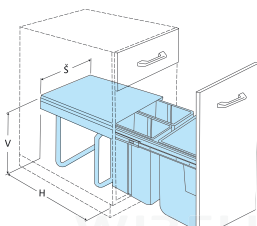

Š (mm)	H (mm)	V (mm)
330	480	330

WIRELI

všestraně stavitelné uchycení dvířek

NOVINKA

Š (mm)	H (mm)	V (mm)
260	480	400

Výsuvný odpad. 2koš s úchyty dvířek, 1×20 l + 1×10 l, šedý plast 1007110602

Rozměr výrobku: 260×480×400 mm

Vnější šířka skříňky: 300 mm

Varianata s úchyty dvířek na koši.

Objem: 1×20 l + 1×10 l

Složení kompletu: 2× nádoba, plastový kryt, kovová vysouvací konstrukce

Š (mm)	H (mm)	V (mm)
330	480	400

Výsuvný odpadkový 2koš s úchyty dvířek, 2×20 l, šedý plast 1007112602

Rozměr výrobku: 330×480×400 mm

Vnější šířka skříňky: 400 mm

Varianata s úchyty dvířek na koši.

Objem: 2×20 l

Složení kompletu: 2× nádoba, plastový kryt, kovová vysouvací konstrukce

Š (mm)	H (mm)	V (mm)
330	480	400

Výsuvný odpad. 3koš s úchyty dvířek, 2×10 l + 1×20 l, šedý plast 1007122602

Rozměr výrobku: 330×480×400 mm

Vnější šířka skříňky: 400 mm

Varianata s úchyty dvířek na koši.

Objem: 2×10 l + 1×20 l

Složení kompletu: 3× nádoba, plastový kryt, kovová vysouvací konstrukce