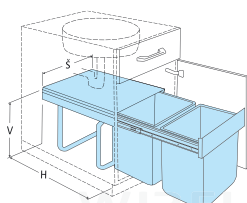

Š (mm)	H (mm)	V (mm)
330	480	330

Výsuvný odpadkový 2koš, 2×15 l, šedý plast

1007107602

Rozměr výrobku: 330×480×330 mm

Vnější šířka skříňky: 400 mm

Varianta bez dveřního kování pro dvířka na korpusu.

Objem: 2×15 l

Š (mm)	H (mm)	V (mm)
330	480	330

WIRELI

všestraně stavitelné uchycení dvířek

NOVINKA

Š (mm)	H (mm)	V (mm)
260	480	400

Výsuvný odpad. 2koš s úchyty dvířek, 1×20 l + 1×10 l, šedý plast 1007110602

Rozměr výrobku: 260×480×400 mm

Rozměr výrobku: 330×480×400 mm

Vnější šířka skříňky: 400 mm

Varianata s úchyty dvířek na koši.

Objem: 2×20 l

Složení kompletu: 2× nádoba, plastový kryt, kovová vysouvací konstrukce

Š (mm)	H (mm)	V (mm)
330	480	400

Výsuvný odpadkový 2koš s výklopným víkem, 2x20 l, šedý plast 1007123602

Rozměr výrobku: 325x505x460 mm

Vnější šířka skříňky: 400 mm

Varianta s úchyty dvířek na koši.

Objem: 2x20 l

Složení kompletu: 2x nádoba, plastový kryt, kovová vysouvací konstrukce