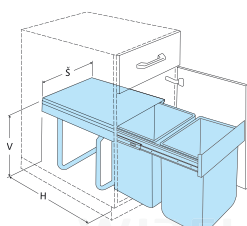

1007109602

Rozměr výrobku: 260×480×400 mm

Vnější šířka skříňky: 300 mm

Varianta bez dveřního kování pro dvířka na korpusu.

Objem: 1×20 l + 1×10 l

Složení kompletu: 2× nádoba, plastový kryt, kovová vysouvací konstrukce

Š (mm)	H (mm)	V (mm)
330	480	400

Výsuvný odpadkový 2koš, 2×20 l, šedý plast

1007111602

Rozměr výrobku: 330×480×400 mm

Vnější šířka skříňky: 400 mm

Varianta bez dveřního kování pro dvířka na korpusu.

Objem: 2×20 l

Složení kompletu: 2× nádoba, plastový kryt, kovová vysouvací konstrukce

WIRELI

Výsuvný odpadkový 3koš, 2×10 l + 1×20 l, šedý plast

1007121602

Rozměr výrobku: 330×480×400 mm

Vnější šířka skříňky: 400 mm

Varianta bez dveřního kování pro dvířka na korpusu.

Rozměr výrobku: 330×480×400 mm

Vnější šířka skříňky: 400 mm

Varianata s úchyty dvířek na koši.

Objem: 2×20 l

Složení kompletu: 2× nádoba, plastový kryt, kovová vysouvací konstrukce

Š (mm)	H (mm)	V (mm)
330	480	400