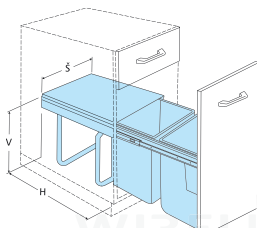

Vnější šířka skříňky: 400 mm

Varianta s úchyty dvířek na koši.

Objem: 2×15 l

Složení kompletu: 2× nádoba, plastový kryt, kovová vysouvací konstrukce

Tento druh odpadkového koše je určen pro umístění pod dřez.

Š (mm)	H (mm)	V (mm)
330	480	330

WIRELI

všestraně stavitelné uchycení dvířek

NOVINKA

Š (mm)	H (mm)	V (mm)
260	480	400

Výsuvný odpad. 2koš s úchyty dvířek, 1×20 l + 1×10 l, šedý plast 1007110602

Rozměr výrobku: 260×480×400 mm

Vnější šířka skříňky: 300 mm

Varianata s úchyty dvířek na koši.

Objem: 1×20 l + 1×10 l

Složení kompletu: 2× nádoba, plastový kryt, kovová vysouvací konstrukce

Š (mm)	H (mm)	V (mm)
330	480	400

Výsuvný odpadkový 2koš s úchyty dvířek, 2×20 l, šedý plast 1007112602

Rozměr výrobku: 330×480×400 mm

Vnější šířka skříňky: 400 mm

Varianata s úchyty dvířek na koši.

Objem: 2×20 l

Složení kompletu: 2× nádoba, plastový kryt, kovová vysouvací konstrukce

Š (mm)	H (mm)	V (mm)
330	480	400