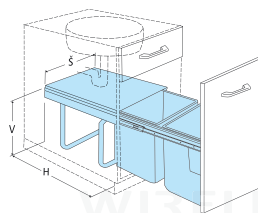

Složení kompletu: 2× nádoba, plastový kryt, kovová vysouvací konstrukce

WIRELI

Výsuvný odpadkový 3koš, 2×10 l + 1×20 l, šedý plast

1007121602

Rozměr výrobku: 330×480×400 mm

Vnější šířka skříňky: 400 mm

Varianta bez dveřního kování pro dvířka na korpusu.

Objem: 2×10 l + 1×20 l

Složení kompletu: 3× nádoba, plastový kryt, kovová vysouvací konstrukce

Š (mm)	H (mm)	V (mm)
330	480	400

WIRELI

Výsuvný odpadkový 2koš s úchyty dvířek, 2×15 l, šedý plast

1007108602

Rozměr výrobku: 330×480×330 mm

Vnější šířka skříňky: 400 mm

Varianta s úchyty dvířek na koši.

Objem: 2×15 l

Složení kompletu: 2× nádoba, plastový kryt, kovová vysouvací konstrukce

Tento druh odpadkového koše je určen pro umístění pod dřez.

Š (mm)	H (mm)	V (mm)
330	480	330

WIRELI

všestraně stavitelné uchycení dvířek

NOVINKA

Š (mm)	H (mm)	V (mm)
260	480	400

Výsuvný odpad. 2koš s úchyty dvířek, 1×20 l + 1×10 l, šedý plast 1007110602

Rozměr výrobku: 260×480×400 mm