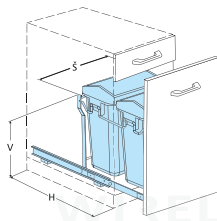

Rozměr výrobku: 330×480×400 mm

Vnější šířka skříňky: 400 mm

Varianata s úchyty dvířek na koši.

Objem: 2×20 l

Složení kompletu: 2× nádoba, plastový kryt, kovová vysouvací konstrukce

Š (mm)	H (mm)	V (mm)
330	480	400

Výsuvný odpad. 3koš s úchyty dvířek, 2×10 l + 1×20 l, šedý plast 1007122602

Rozměr výrobku: 330×480×400 mm

Vnější šířka skříňky: 400 mm

Varianata s úchyty dvířek na koši.

Objem: 2×10 l + 1×20 l

Složení kompletu: 3× nádoba, plastový kryt, kovová vysouvací konstrukce

Výsuvný odpadkový 2koš s výklopným víkem, 2x20 l, šedý plast 1007123602

Rozměr výrobku: 325x505x460 mm

Vnější šířka skříňky: 400 mm

Varianta s úchyty dvířek na koši.

Objem: 2x20 l

Složení kompletu: 2x nádoba, plastový kryt, kovová vysouvací konstrukce

Po zatlačení na víko se toto otevře, po uvolnění tlaku se vrací zpět do původní polohy.

S (mm)	H (mm)	V (mm)
325	505	460

Závěsný odpadkový koš

1007001602

Rozměr výrobku: 270x190x250 mm

Vnější šířka skříňky: min. 350 mm