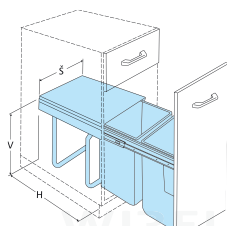

Vnější šířka skříňky: 400 mm

Varianta s úchyty dvířek na koši.

Objem: 2×15 l

Složení kompletu: 2× nádoba, plastový kryt, kovová vysouvací konstrukce

Tento druh odpadkového koše je určen pro umístění pod dřez.

Š (mm)	H (mm)	V (mm)
330	480	330

WIRELI

všestraně stavitelné uchycení dvířek

NOVINKA

Š (mm)	H (mm)	V (mm)
260	480	400

Výsuvný odpad. 2koš s úchyty dvířek, 1×20 l + 1×10 l, šedý plast 1007110602

Rozměr výrobku: 260×480×400 mm

Vnější šířka skříňky: 300 mm

Varianata s úchyty dvířek na koši.

Objem: 1×20 l + 1×10 l

Složení kompletu: 2× nádoba, plastový kryt, kovová vysouvací konstrukce

Š (mm)	H (mm)	V (mm)
330	480	400

Výsuvný odpadkový 2koš s úchyty dvířek, 2×20 l, šedý plast 1007112602

Rozměr výrobku: 330×480×400 mm

Vnější šířka skříňky: 400 mm

Varianata s úchyty dvířek na koši.

Objem: 2×20 l

Složení kompletu: 2× nádoba, plastový kryt, kovová vysouvací konstrukce

Š (mm)	H (mm)	V (mm)
330	480	400